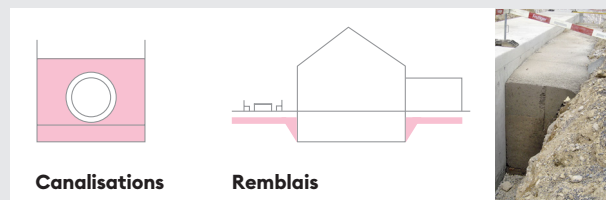

Applications

- Remplissage de cavités
- Remplissage de citernes
- Canalisations
- Remblais sans tassements
- Sécuriser le chantier, cas échéant

**PRE
SYN
eco**

	Classe de résistance Valeur indicative	Dimension max. des granulats	Classe de consistance	Masse volumique ρ_{cm} kg/m³	Graves Rc-M ou Rc-C
eco fluide 1	0.5 N/mm²	22 ou 32	F4	1900	≥ 75 %
eco fluide 2	3.0 N/mm²	22 ou 32	F4	1900	≥ 75 %
eco fluide 1 pompe	0.5 N/mm²	22 ou 32	F4	1900	≥ 75 %

Presyn SA
Ostermundigenstrasse 34a
CH-3006 Berne
Tél. 031 333 42 52
info@presyn.ch
presyn.ch

**PRE
SYN**
Matériaux de qualité supérieure.

buildup.
buildup.ch